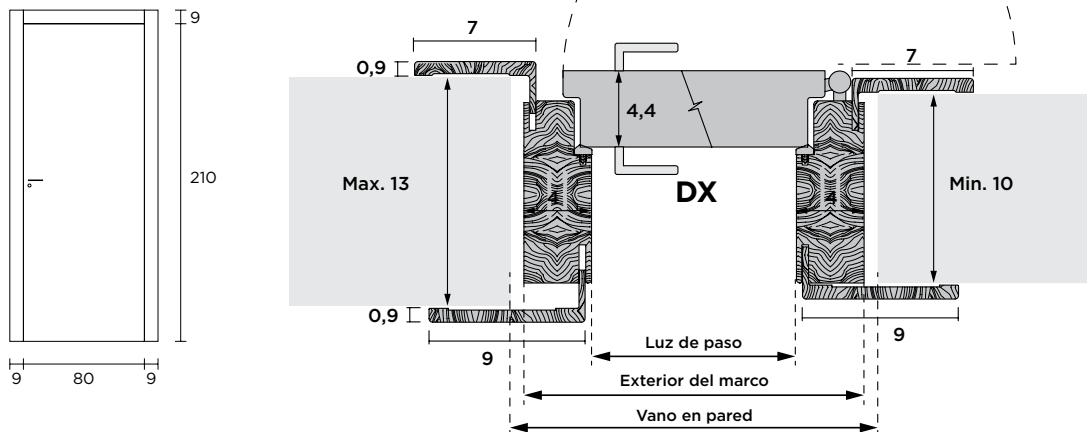

EXTRA 90 **E90**

Reversible

Marco de madera alistonada, tapajuntas de madera multicapa

Bisagras Anuba acabado cromo

MEDIDAS ESTÁNDAR

| | Anchos | | | | | Alturas | | Espesor |
|---------------------------|--------|----|----|----|-----|---------|-----|---------|
| Vano en pared | 70 | 80 | 85 | 90 | 100 | 205 | 215 | 10 |
| Exterior del marco | 68 | 78 | 83 | 88 | 98 | 204 | 214 | 10 |
| Luz de paso | 60 | 70 | 75 | 80 | 90 | 200 | 210 | 10 |

PANEL

Atamborado esp. 44 mm, marco perimetral de madera de abeto Finger joint con estructura interna en nido de abeja. Acabado texturizado y lacado.

MARCO

Espesor de 40 mm, fabricación en madera alistonada. Acabado texturizado y lacado.

TAPAJUNTAS

Espesor de 9 mm (70x30) en el lado de la bisagras y (90x30) en el otro lado. Fabricación en madera multicapa. Acabado texturizado y lacado.

APERTURA 180°

Reversible en las medidas estándar H 210 cm con batiente en los dos lados verticales.

MARCO PARA PUERTA CORREDERA EMPOTRADA

Ancho para casoneto de 105, con tapajuntas de 90x30 por ambos lados, disponible en las medidas 125 y 150.