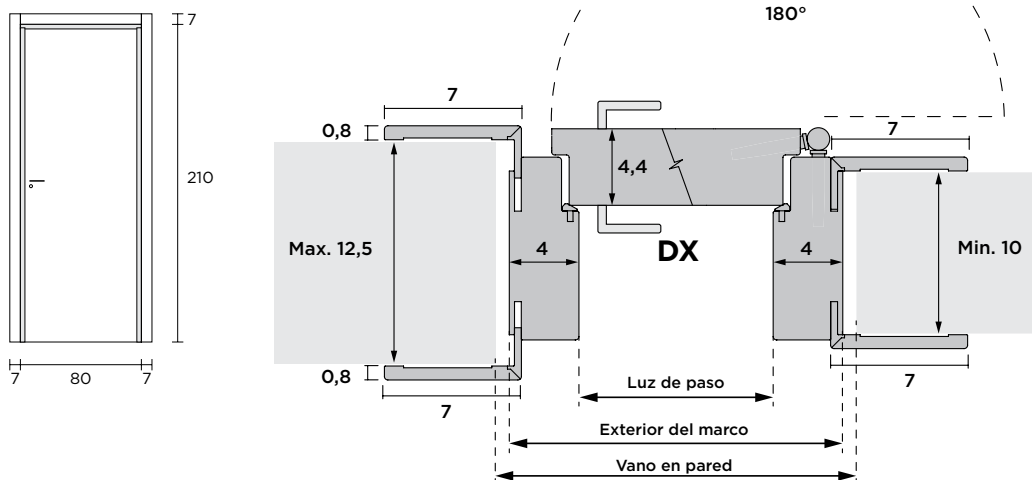

SIMPLY 70 **S70**

Reversible

MEDIDAS ESTÁNDAR

	Anchos					Alturas		Espesor	
Vano en pared	70	80	85	90	100	205	215	7	10
Exterior del marco	68	78	83	88	98	204	214	7	10
Luz de paso	60	70	75	80	90	200	210	7	10

PANEL

Atamborado esp. 44 mm, marco perimetral de madera de abeto. Finger joint con estructura interna en nido de abeja.

MARCO

MDF de 40 mm de espesor| revestido en eco laminado.

TAPAJUNTAS

MDF 70x30 esp. 8 mm revestido en eco laminado, con ajuste telescópico de 30 mm.

REVESTIMIENTO

Eco laminado.

ACABADOS PANEL

Eco laminado.

APERTURA 180°

Reversible en la altura 210 cm.

HERRAJE

3 Bisagras Anuba en acabado cromo.

CERRADURA

Mediana mecánica con llave para apertura batiente, corredera con escudo redondo ciego y tirador uñero sin cerradura.

JUNTAS

Perimetral por tres lados a juego.

JAMBA PARA PUERTA CORREDERA EMPOTRADA

Fabricación en madera y MDF, ancho para casoneto de 10 cm.