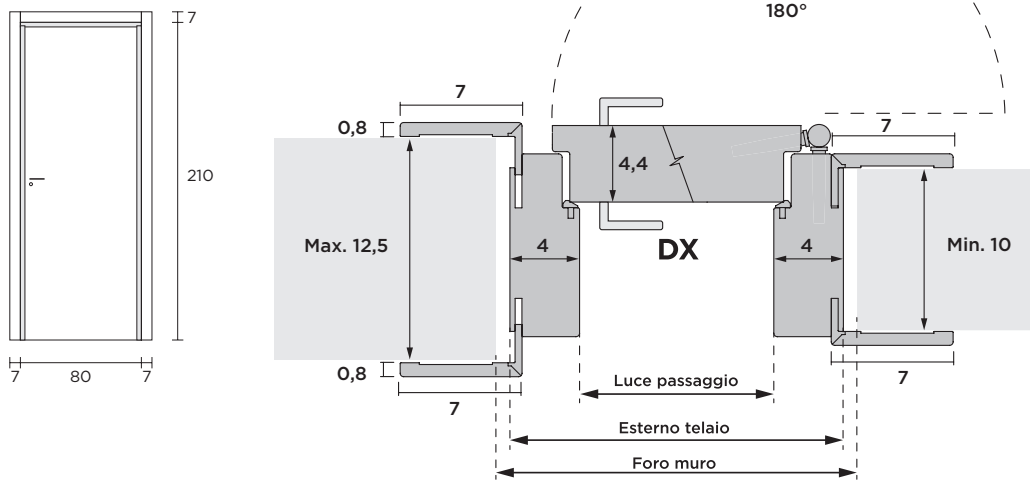

SIMPLY 70 **S70**

Reversibile

Telaio MDF

Cerniere Anuba
finitura cromo

MISURE STANDARD

	Larghezze					Altezze		Spessori	
Foro muro	70	80	85	90	100	205	215	7	10
Esterno telaio	68	78	83	88	98	204	214	7	10
Luce passaggio	60	70	75	80	90	200	210	7	10

PANNELLO

Tamburato sp. 44 mm telaio perimetrale in legno di abete Finger joint con struttura interna a nido d'ape.

TELAIO

MDF spessore 40 mm rivestito eco laminato.

COPRIFILI

MDF 70x30 sp. 8 mm rivestito eco laminato, con registro telescopico 30 mm.

RIVESTIMENTO

Eco laminato.

FINITURE PANNELLO

Eco laminato.

APERTURA 180°

Reversibile nell'altezza 210 cm.

FERRAMENTA

3 cerniere Anuba in finitura cromo.

SERRATURA

Mediana meccanica con chiave per battente, scorrevole con vaschetta tonda cieca e tiradito senza serratura.

GUARNIZIONI

Perimetrale su tre lati in tinta.

STIPITE PER SCORREVOLE INTERNO MURO

Realizzato in legno e MDF, larghezza per cassetto da 10 cm.