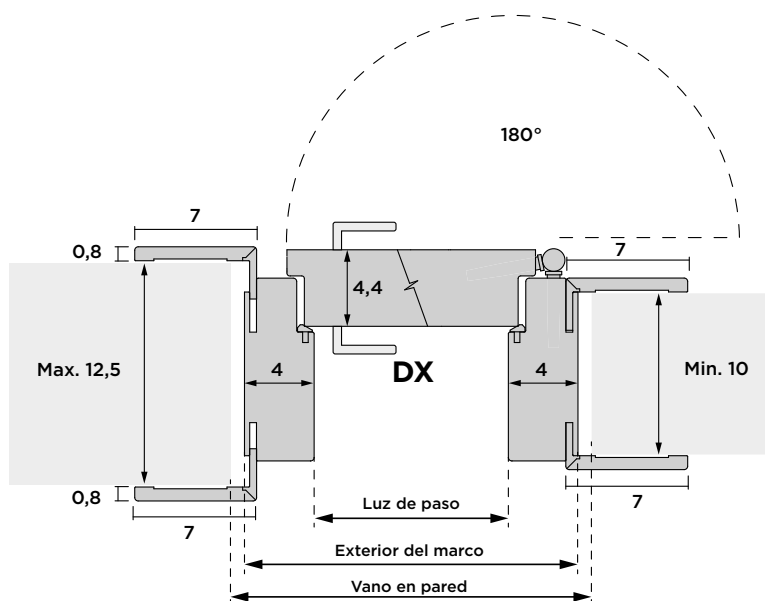

SMART 70 **SM70**

Reversible

MEDIDAS ESTÁNDAR

	Anchos		Alturas	Espesor
Vano en pared	80	90	215	10
Exterior del marco	78	88	214	10
Exterior del marco	70	80	210	10

PANEL

Atamborado esp. 44 mm, marco perimetral de madera de abeto finger joint.

MARCO

MDF de 40 mm de espesor revestido en eco laminado.

TAPAJUNTAS

MDF 70x25 esp. 8 mm revestido en eco laminado, con ajuste telescópico de 25 mm.

REVESTIMIENTO

Eco laminado.

ACABADOS PANEL

Eco laminado.

APERTURA 180°

Reversible en la altura 210 cm.

HERRAJE

3 Bisagras Anuba en acabado cromo.

CERRADURA

Mediana mecánica para puertas batientes, corredera con cerradura (sin pestillo).

JUNTAS

Perimetral por tres lados.

JAMBA PARA PUERTA CORREDERA EMPOTRADA

Fabricación en MDF, ancho para casoneto de 10 cm.