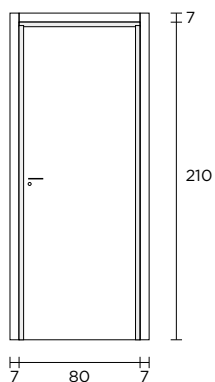

SMART 70 **SM70**

Reversible

Marco MDF